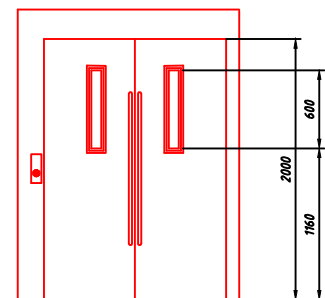

A1

A2:1

A2

A3

E160 (Fire rated)

Twin Door

Half height gate

Half height glazed gate

Det.-nr	Ant.	Benämning	Material	Dimension Skala	Anm.
				1:50	
		NAMI LIFT DOORS		Dat. 190410	
				Ritn. nr Doors	