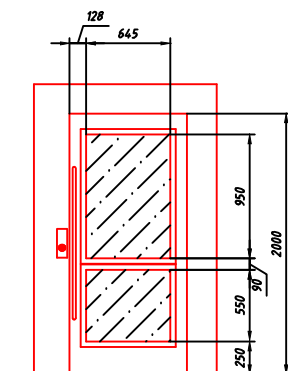

A1

A2:1

A2

A3

E160 (Fire rated)

Twin Door

Half height gate

Half height glazed gate

Det.-nr	Ant.	Benämning	Material	Dimension Skala	Anm.
				1:50	
		NAMI LIFT DOORS		Dat. 190410	
				Ritn. nr Doors	