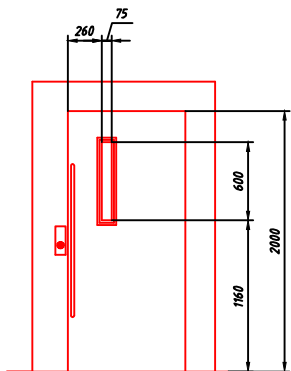

A1

A2:1

A2

A3

E160 (Fire rated)

Twin Door

Half height gate

Half height glazed gate

Det.-nr	Ant.	Benämning	Material	Dimension Skala	Anm.
				1:50	
		NAMI LIFT DOORS		Dat. 190410	
				Ritn. nr Doors	