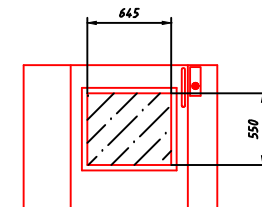

A1

A2:1

A2

A3

E160 (Fire rated)

Twin Door

Half height gate

Half height glazed gate

Det.-nr	Ant.	Benämning	Material	Dimension Skala	Anm.
				1:50	
		NAMI LIFT DOORS		Dat. 190410	
				Ritn. nr Doors	