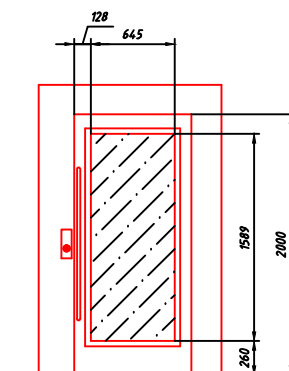

A1

A2:1

A2

A3

E160 (Fire rated)

Twin Door

Half height gate

Half height glazed gate

Det.-nr	Ant.	Benämning	Material	Dimension Skala	Anm.
				1:50	
		NAMI LIFT DOORS		Dat. 190410	
				Ritn. nr Doors	