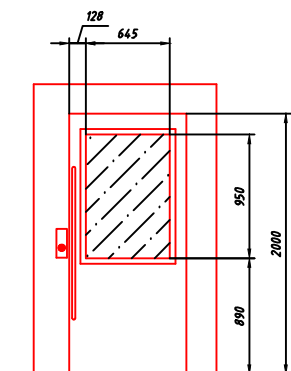

A1

A2:1

A2

A3

E160 (Fire rated)

Twin Door

Half height gate

Half height glazed gate

Det.-nr	Ant.	Benämning	Material	Dimension Skala	Anm.
				1:50	
		NAMI LIFT DOORS		Dat. 190410	
				Ritn. nr Doors	