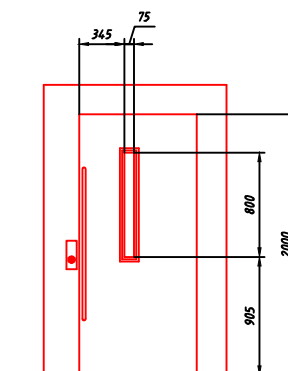

A1

A2:1

A2

A3

E160 (Fire rated)

Twin Door

Half height gate

Half height glazed gate

Det.-nr	Ant.	Benämning	Material	Dimension Skala	Anm.
				1:50	
		NAMI LIFT DOORS		Dat. 190410	
				Ritn. nr Doors	